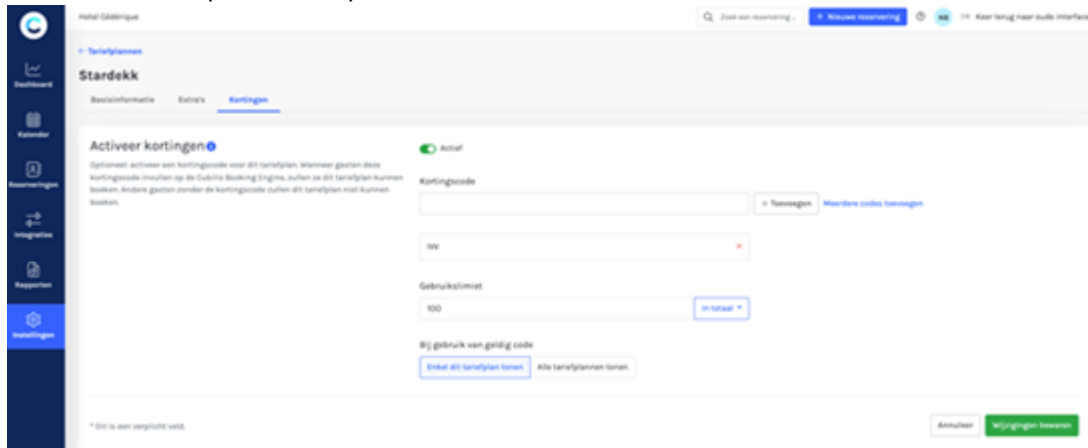

Overzicht en informatie van PMS-systemen

Ter voorbereiding van onze nieuwe manier van werken spraken wij reeds met tal van beheerders van PMS-systemen. Hieronder kan je terugvinden wat de mogelijkheden van ieder systeem zijn.

Kan landingspagina aanbieden

- **Cubilis/Stardekk**

Bekijk [dit filmpje](#) om te zien hoe je een landingspagina kan opstellen met Cubilis.

Dit kan enkel met een kortingscode, meer info vind je in het [helpcentrum van Stardekk](#)

Deze korting kan worden toegevoegd in Cubilis bij het tariefplan (kortingscode IVV hier in het voorbeeld, op het tariefplan "Stardekk").

Vervolgens kan deze toegevoegd worden in de url van de Booking Engine: